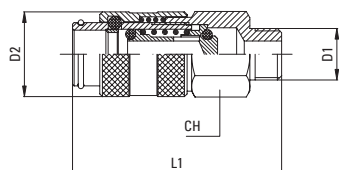

### MINI 11

Giunto con filetto maschio

Male coupling

Coupleur mâle

Einschraubkupplung

D1	D2	L1	CH	g $\Delta$
G1/8	16	40	14	27
G1/4	16	40	17	37

### MINI 12

Giunto con filetto femmina

Female coupling

Coupleur femelle

Aufschraubkupplung

D1	D2	L1	CH	g $\Delta$
G1/8	16	40	14	35
G1/4	16	41	17	44,5

### MINI 20

Innesto con filetto maschio

Male plug

Embout mâle

Einschraubverschlußnippel

D1	L1	CH	g $\Delta$
G1/8	25	14	11
G1/4	27	17	19

### MINI 25

Innesto a gomito con filetto maschio

Male elbow plug

Embout mâle coude

Einschraub-Winkelstecktülle

D <sub>1</sub>	L <sub>1</sub>	L <sub>2</sub>	CH	g
G1/8	24	19	12	18
G1/4	24	22	12	20