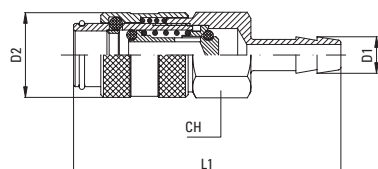

### MINI 11

Giunto con filetto maschio

Male coupling

Coupleur mâle

Einschraubkupplung

D1	D2	L1	CH	g $\Delta$
G1/8	16	40	14	27
G1/4	16	40	17	37

### MINI 12

Giunto con filetto femmina

Female coupling

Coupleur femelle

Aufschraubkupplung

D1	D2	L1	CH	g $\Delta$
G1/8	16	40	14	35
G1/4	16	41	17	44,5

### MINI 13

Giunto con portagomma

Coupling with hose connection

Coupleur avec douille cannelée

Kupplung mit Schlauchanschluß

D1	D2	L1	CH	g $\Delta$
4	16	50	14	25
6	16	50	14	32

### MINI 20

Innesto con filetto maschio

Male plug

Embout mâle

Einschraubverschlußnippel

D1	L1	CH	g $\Delta$
G1/8	25	14	11
G1/4	27	17	19