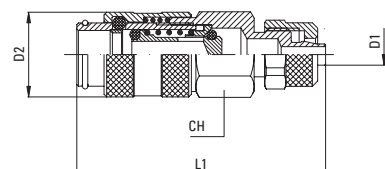

### MINI 12

Giunto con filetto femmina

Female coupling

Coupleur femelle

Aufschraubkupplung

D1	D2	L1	CH	g $\Delta$
G1/8	16	40	14	35
G1/4	16	41	17	44,5

### MINI 13

Giunto con portagomma

Coupling with hose connection

Coupleur avec douille cannelée

Kupplung mit Schlauchanschluß

D1	D2	L1	CH	g $\Delta$
4	16	50	14	25
6	16	50	14	32

### MINI 15

Giunto con calzamento

Coupling with Nut fitting

Coupleur avec raccord à écrou

Kupplung mit Überwurfverschraubung

D1	D2	L1	CH	g $\Delta$
6x4	16	47	14	37
8x6	16	48	14	38

### MINI 20

Innesto con filetto maschio

Male plug

Embout mâle

Einschraubverschlußnippel

D1	L1	CH	g $\Delta$
G1/8	25	14	11
G1/4	27	17	19