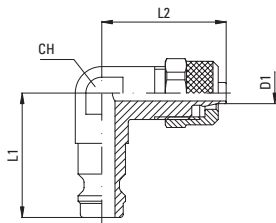

### MINI 23

Innesto con raccordo a calzamento

Plug with Nut Fitting

Embout avec raccord à écrou

Verschlußstülle mit Überwurfmutter

D <sub>1</sub>	L <sub>1</sub>	CH	g
6x4	32	11	15
8x6	33	13	18

### MINI 24

Innesto con molla di protezione

Plug with hose protection spring

Embout avec ressort protection tube

Verschlußstülle mit Knickschutzfeder

D <sub>1</sub>	L <sub>1</sub>	CH	g
6x4	110	11	24
8x6	120	13	31

### MINI 25

Innesto a gomito con filetto maschio

Male elbow plug

Embout mâle coude

Einschraub-Winkelstecktülle

D <sub>1</sub>	L <sub>1</sub>	L <sub>2</sub>	CH	g
G1/8	24	19	12	18
G1/4	24	22	12	20

### MINI 26

Innesto a gomito con raccordo a calzamento

Elbow plug with Nut Fitting

Embout coude avec raccord à écrou

Winkelstecktülle mit Überwurfmutter

D <sub>1</sub>	L <sub>1</sub>	L <sub>2</sub>	CH	g
6x4	24	24	12	24
8x6	24	26	12	26