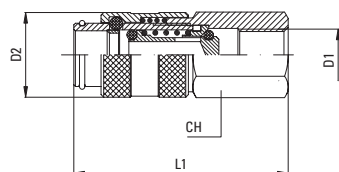

### MINI 11

Giunto con filetto maschio

Male coupling

Coupleur mâle

Einschraubkupplung

D1	D2	L1	CH	g $\Delta$
G1/8	16	40	14	27
G1/4	16	40	17	37

### MINI 12

Giunto con filetto femmina

Female coupling

Coupleur femelle

Aufschraubkupplung

D1	D2	L1	CH	g $\Delta$
G1/8	16	40	14	35
G1/4	16	41	17	44,5

### MINI 20

Innesto con filetto maschio

Male plug

Embout mâle

Einschraubverschlußnippel

D1	L1	CH	g $\Delta$
G1/8	25	14	11
G1/4	27	17	19