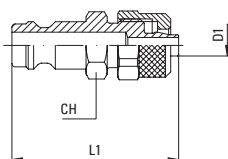

### MINI 20

Innesto con filetto maschio

Male plug

Embout mâle

Einschraubverschlußnippel

D1	L1	CH	g $\Delta$
G1/8	25	14	11
G1/4	27	17	19

### MINI 21

Innesto con filetto femmina

Female plug

Embout femelle

Aufschraubverschlußnippel

D1	L1	CH	g $\Delta$
G1/8	25	14	13
G1/4	27	17	19

### MINI 22

Innesto con portagomma

Hose connection plug

Embout avec douille cannelée

Schlauchanschluß

D <sub>1</sub>	L <sub>1</sub>	g
4	32	6
6	32	6,5

### MINI 23

Innesto con raccordo a calzamento

Plug with Nut Fitting

Embout avec raccord à écrou

Verschlußstülle mit Überwurfmutter

D <sub>1</sub>	L <sub>1</sub>	CH	g
6x4	32	11	15
8x6	33	13	18