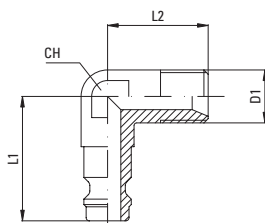

### MINI 23

Innesto con raccordo a calzamento

Plug with Nut Fitting

Embout avec raccord à écrou

Verschlußstülle mit Überwurfmutter

D <sub>1</sub>	L <sub>1</sub>	CH	g
6x4	32	11	15
8x6	33	13	18

### MINI 24

Innesto con molla di protezione

Plug with hose protection spring

Embout avec ressort protection tube

Verschlußstülle mit Knickschutzfeder

D <sub>1</sub>	L <sub>1</sub>	CH	g
6x4	110	11	24
8x6	120	13	31

### MINI 25

Innesto a gomito con filetto maschio

Male elbow plug

Embout mâle coude

Einschraub-Winkelstecktülle

D <sub>1</sub>	L <sub>1</sub>	L <sub>2</sub>	CH	g
G1/8	24	19	12	18
G1/4	24	22	12	20

### MINI 26

Innesto a gomito con raccordo a calzamento

Elbow plug with Nut Fitting

Embout coude avec raccord à écrou

Winkelstecktülle mit Überwurfmutter

D <sub>1</sub>	L <sub>1</sub>	L <sub>2</sub>	CH	g
6x4	24	24	12	24
8x6	24	26	12	26