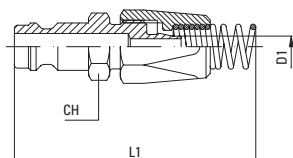

### MINI 21

Innesto con filetto femmina

Female plug

Embout femelle

Aufschraubverschlußnippel

D1	L1	CH	g $\Delta$
G1/8	25	14	13
G1/4	27	17	19

### MINI 23

Innesto con raccordo a calzamento

Plug with Nut Fitting

Embout avec raccord à écrou

Verschlußstülle mit Überwurfmutter

D <sub>1</sub>	L <sub>1</sub>	CH	g
6x4	32	11	15
8x6	33	13	18

### MINI 24

Innesto con molla di protezione

Plug with hose protection spring

Embout avec ressort protection tube

Verschlußstülle mit Knickschutzfeder

D <sub>1</sub>	L <sub>1</sub>	CH	g
6x4	110	11	24
8x6	120	13	31

### MINI 25

Innesto a gomito con filetto maschio

Male elbow plug

Embout mâle coude

Einschraub-Winkelstecktülle

D <sub>1</sub>	L <sub>1</sub>	L <sub>2</sub>	CH	g
G1/8	24	19	12	18
G1/4	24	22	12	20