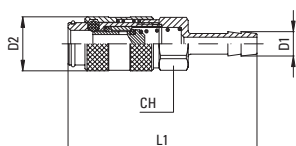

Snabbkopplingar
Serie - Micro

Micro 11

Giunto con filetto maschio

Male coupling

Coupleur mâle

Einschraubkupplung

D1	D2	L1	CH	g Δ
M5x0,8	10	27	9	10
G1/8	10	29	12	14

Micro 12

Giunto con filetto femmina

Female coupling

Coupleur femelle

Aufschraubkupplung

D1	D2	L1	CH	g Δ
M5x0,8	10	27	9	11
G1/8	10	29	12	15

Micro 13

Giunto con portagomma

Coupling with hose connection

Coupleur avec douille cannelée

Kupplung mit Schlauchanschluß

D1	D2	L1	CH	g Δ
3	10	36	9	9
4	10	36	9	10

Micro 15

Giunto con calzamento

Coupling with Nut fitting

Coupleur avec raccord à écrou

Kupplung mit Überwurfverschraubung

D1	D2	L1	CH	g Δ
4x2,5	10	33	9	11
5x3	10	35	9	11
6x4	10	35	9	13

Micro 20

Innesto con filetto maschio

Male plug

Embout mâle

Einschraubverschlußnippel

D1	L1	CH	g Δ
M5x0,8	17	8	3
G1/8	20	12	7

Micro 21