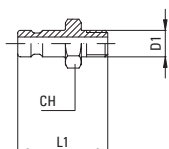

Coupleur avec douille cannelée

Kupplung mit Schlauchanschluß

D1	D2	L1	CH	g Δ
3	10	36	9	9
4	10	36	9	10

Micro 15

Giunto con calzamento

Coupling with Nut fitting

Coupleur avec raccord à écrou

Kupplung mit Überwurfverschraubung

D1	D2	L1	CH	g Δ
4x2,5	10	33	9	11
5x3	10	35	9	11
6x4	10	35	9	13

Micro 20

Innesto con filetto maschio

Male plug

Embout mâle

Einschraubverschlußnippel

D1	L1	CH	g Δ
M5x0,8	17	8	3
G1/8	20	12	7

Micro 21

Innesto con filetto femmina

Female plug

Embout femelle

Aufschraubverschlußnippel

D1	L1	CH	g Δ
M5x0,8	16	8	3
G1/8	19	12	6,5

Micro 22

Innesto con portagomma

Plug with hose connection