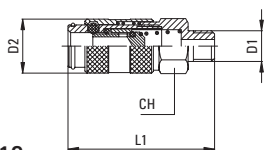

Snabbkopplingar
Serie - Micro

Micro 11

Giunto con filetto maschio

Male coupling

Coupleur mâle

Einschraubkupplung

D1	D2	L1	CH	g Δ
M5x0,8	10	27	9	10
G1/8	10	29	12	14

Micro 12

Giunto con filetto femmina

Female coupling

Coupleur femelle

Aufschraubkupplung

D1	D2	L1	CH	g Δ
M5x0,8	10	27	9	11
G1/8	10	29	12	15

Micro 13

Giunto con portagomma

Coupling with hose connection

D1	D2	L1	CH	g Δ
4x2,5	10	33	9	11
5x3	10	35	9	11
6x4	10	35	9	13

Micro 20

Innesto con filetto maschio

Male plug

Embout mâle

Einschraubverschlußnippel

D1	L1	CH	g Δ
M5x0,8	17	8	3
G1/8	20	12	7

Micro 21

Innesto con filetto femmina

Female plug

Embout femelle

Aufschraubverschlußnippel

D1	L1	CH	g Δ
M5x0,8	16	8	3
G1/8	19	12	6,5

Micro 22

Innesto con portagomma

Plug with hose connection