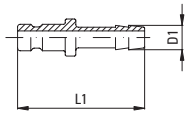

D1	D2	L1	CH	g Δ
4x2,5	10	33	9	11
5x3	10	35	9	11
6x4	10	35	9	13

Micro 20

Innesto con filetto maschio

Male plug

Embout mâle

Einschraubverschlußnippel

D1	L1	CH	g Δ
M5x0,8	17	8	3
G1/8	20	12	7

Micro 21

Innesto con filetto femmina

Female plug

Embout femelle

Aufschraubverschlußnippel

D1	L1	CH	g Δ
M5x0,8	16	8	3
G1/8	19	12	6,5

Micro 22

Innesto con portagomma

Plug with hose connection

Embout avec douille cannelée

Schlauchanschluß

	D1	L1	g
	3	7	2
	4	7	2,5

Micro 23

Innesto con raccordo a calzamento

Plug with Nut Fitting

Embout avec raccord à écrou

Verschlussstübe mit Überwurfmutter