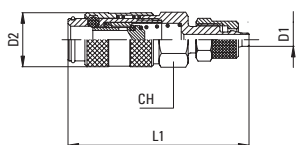

Giunto con filetto femmina

Female coupling

Coupleur femelle

Aufschraubkupplung

D1	D2	L1	CH	g Δ
M5x0,8	10	27	9	11
G1/8	10	29	12	15

Micro 13

Giunto con portagomma

Coupling with hose connection

Coupleur avec douille cannelée

Kupplung mit Schlauchanschluß

D1	D2	L1	CH	g Δ
3	10	36	9	9
4	10	36	9	10

Micro 15

Giunto con calzamento

Coupling with Nut fitting

Coupleur avec raccord à écrou

Kupplung mit Überwurfverschraubung

D1	D2	L1	CH	g Δ
4x2,5	10	33	9	11
5x3	10	35	9	11
6x4	10	35	9	13

Micro 20

Innesto con filetto maschio

Male plug

Embout mâle

Einschraubverschlußnippel

D1	L1	CH	g Δ
M5x0,8	17	8	3
G1/8	20	12	7

Micro 21

Innesto con filetto femmina

Female plug

Embout femelle

Aufschraubverschlußnippel

D1	L1	CH	g Δ
M5x0,8	16	8	3
G1/8	19	12	6,5

Micro 22

Innesto con portagomma

Plug with hose connection