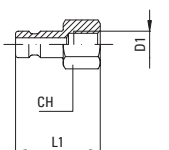

Coupleur avec douille cannelée

Kupplung mit Schlauchanschluß

D1	D2	L1	CH	g Δ
3	10	36	9	9
4	10	36	9	10

Micro 15

Giunto con calzamento

Coupling with Nut fitting

Coupleur avec raccord à écrou

Kupplung mit Überwurfverschraubung

D1	D2	L1	CH	g Δ
4x2,5	10	33	9	11
5x3	10	35	9	11
6x4	10	35	9	13

Micro 20

Innesto con filetto maschio

Male plug

Embout mâle

Einschraubverschlußnippel

D1	L1	CH	g Δ
M5x0,8	17	8	3
G1/8	20	12	7

Micro 21

Innesto con filetto femmina

Female plug

Embout femelle

Aufschraubverschlußnippel

D1	L1	CH	g Δ
M5x0,8	16	8	3
G1/8	19	12	6,5

Micro 22

Innesto con portagomma

Plug with hose connection