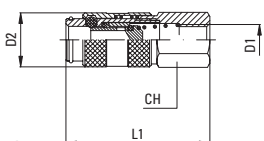

Snabbkopplingar
Serie - Micro

Micro 11

Giunto con filetto maschio

Male coupling

Coupleur mâle

Einschraubkupplung

D1	D2	L1	CH	g Δ
M5x0,8	10	27	9	10
G1/8	10	29	12	14

Micro 12

Giunto con filetto femmina

Female coupling

Coupleur femelle

Aufschraubkupplung

D1	D2	L1	CH	g Δ
M5x0,8	10	27	9	11
G1/8	10	29	12	15

Micro 13

Giunto con portagomma

Coupling with hose connection

D1	D2	L1	CH	g Δ
4x2,5	10	33	9	11
5x3	10	35	9	11
6x4	10	35	9	13

Micro 20

Innesto con filetto maschio

Male plug

Embout mâle

Einschraubverschlußnippel

D1	L1	CH	g Δ
M5x0,8	17	8	3
G1/8	20	12	7

Micro 21

Innesto con filetto femmina

Female plug

Embout femelle

Aufschraubverschlußnippel

D1	L1	CH	g Δ
M5x0,8	16	8	3
G1/8	19	12	6,5

Micro 22

Innesto con portagomma

Plug with hose connection