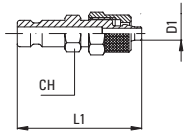

D1	D2	L1	CH	g Δ
4x2,5	10	33	9	11
5x3	10	35	9	11
6x4	10	35	9	13

Micro 20

Innesto con filetto maschio

Male plug

Embout mâle

Einschraubverschlußnippel

D1	L1	CH	g Δ
M5x0,8	17	8	3
G1/8	20	12	7

Micro 21

Innesto con filetto femmina

Female plug

Embout femelle

Aufschraubverschlußnippel

D1	L1	CH	g Δ
M5x0,8	16	8	3
G1/8	19	12	6,5

Micro 22

Innesto con portagomma

Plug with hose connection

Embout avec douille cannelée

Schlauchanschluß

	D1	L1	g
	3	7	2
	4	7	2,5

Micro 23

Innesto con raccordo a calzamento

Plug with Nut Fitting

Embout avec raccord à écrou

Verschlussstübe mit Überwurfmutter

	D1	L1	CH	g
	4x2,5	23	7	4
	5x3	25	8	4
	6x4	25	8	6